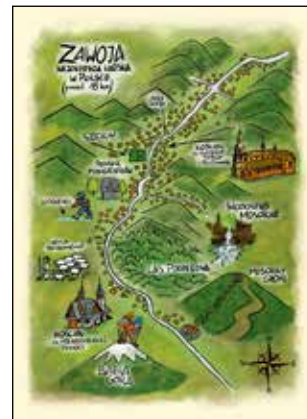

ZAWOJA

W AKWARELACH

magnesy

01 **NOWOŚĆ**

02 **NOWOŚĆ**

podkładki korkowe

01 **NOWOŚĆ**

02 **NOWOŚĆ**

pocztówki B6

01 **NOWOŚĆ**

02 **NOWOŚĆ**

03 **NOWOŚĆ**

rewers

rewers

reprodukcja mała (15x21 cm)

01