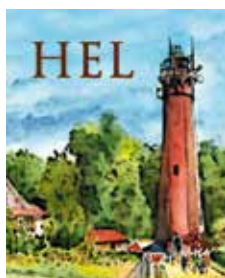

torba bawełniana

wzór nr: 01 - HEL

- torba bawełniana 100% z długim uchem
- wymiary: 41x38 cm

etui na okulary

Etui na okulary sprzedawane w komplecie ze szmatką do czyszczenia okularów

zestaw upominkowy (zakładka+2 ołówki+gumka)

zakładka

ZU-HEL-01

Ołówek okrągły

gumka

ołówek luzem

stojak wolnostojący na produkty

Dostępny w sprzedaży.

Wysokość: 185 cm